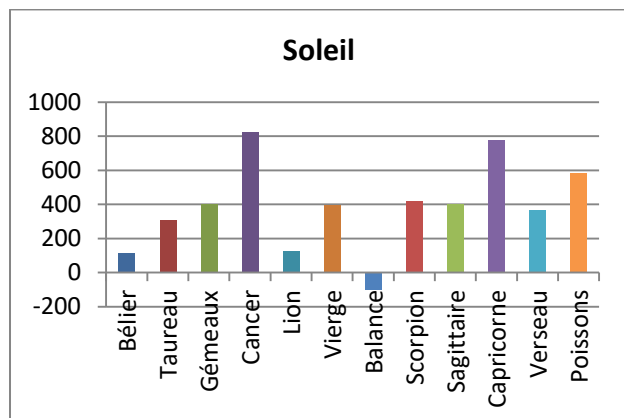

# Astrocouple

L'astrocouple est une étude astrologique réalisée afin de rechercher le ou la partenaire idéale. Elle est réalisée à partir des données de naissance de la personne qui demande l'étude et de l'emplacement de chacune de ses planètes ou éléments en aspect favorable aux planètes ou éléments de chaque jour sur une période demandée, ce qui correspond bien sûr à la naissance de plusieurs milliers de personnes, mais une vous correspond forcément, voire éventuellement plusieurs, tout dépendant de l'heure ou elle est née, d'où l'importance de l'Ascendant, et de son signe solaire.

**Voici l'exemple d'un Astrocouple pour une personne qui recherche son âme-sœur. Elle est née en 1964 et recherche une personne plus âgée qu'elle de 5 ans et plus jeune de 20 ans.**

Ci-dessous, le tableau de l'emplacement idéal du signe de l'Ascendant du ou de la partenaire potentielle.

Pour cette personne par exemple, dans l'ordre décroissant, il lui convient un Ascendant Capricorne, Poissons, Gémeaux, Sagittaire Vierge ou Cancer. Par contre, les Ascendants Balance, Bélier ou Lion lui sont déconseillés.

Dans la colonne de gauche du tableau plus bas, les signes potentiels à une union, et dans la colonne de droite, les dates les plus importantes. Les valeurs de la colonne A, B et C en marron correspondent aux aspects les plus valorisés. Vous pourrez voir par exemple que les Cancers, les Capricornes, ainsi que les Poissons sont très valorisés mais qu'il n'y a pas de Balances, de Béliers ou de Lions, ce que l'on peut constater sur le tableau ci-dessous.