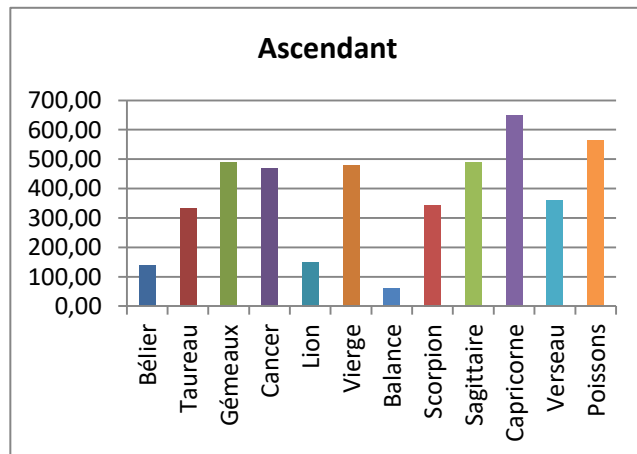

# Astrocouple

L'astrocouple est une étude astrologique réalisée afin de rechercher le ou la partenaire idéale. Elle est réalisée à partir des données de naissance de la personne qui demande l'étude et de l'emplacement de chacune de ses planètes ou éléments en aspect favorable aux planètes ou éléments de chaque jour sur une période demandée, ce qui correspond bien sûr à la naissance de plusieurs milliers de personnes, mais une vous correspond forcément, voire éventuellement plusieurs, tout dépendant de l'heure ou elle est née, d'où l'importance de l'Ascendant, et de son signe solaire.

**Voici l'exemple d'un Astrocouple pour une personne qui recherche son âme-sœur. Elle est née en 1964 et recherche une personne plus âgée qu'elle de 5 ans et plus jeune de 20 ans.**

Ci-dessous, le tableau de l'emplacement idéal du signe de l'Ascendant du ou de la partenaire potentielle.

Pour cette personne par exemple, dans l'ordre décroissant, il lui convient un Ascendant Capricorne, Poissons, Gémeaux, Sagittaire Vierge ou Cancer. Par contre, les Ascendants Balance, Bélier ou Lion lui sont déconseillés.

Dans la colonne de gauche du tableau plus bas, les signes potentiels à une union, et dans la colonne de droite, les dates les plus importantes. Les valeurs de la colonne A, B et C en marron correspondent aux aspects les plus valorisés. Vous pourrez voir par exemple que les Cancers, les Capricornes, ainsi que les Poissons sont très valorisés mais qu'il n'y a pas de Balances, de Béliers ou de Lions, ce que l'on peut constater sur le tableau ci-dessous.